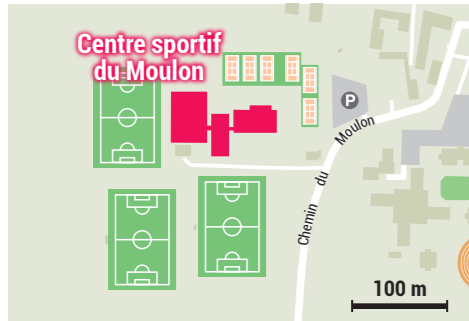

- 20 IHES
- 21 INSTITUT D'OPTIQUE GRADUATE SCHOOL
INRIA
PALAISEAU
- 22 ONERA
- UNIVERSITÉ D'ÉVRY
- 23 CAMPUS d'ÉVRY
- 24 IUT DE JUVISY
- 25 IUT DE BRÉTIGNY
CHÂTEAU LA FONTAINE

Plan des campus

Faculté des Sciences du Sport

Faculté des Sciences du Sport

2 SITES • 6 BÂTIMENTS

BURES-SUR-YVETTE • ORSAY • CHÂTENAY-MALABRY

UNIVERSITÉ PARIS-SACLAY • PLANS DES CAMPUS

www.faculte-sciences-sport.universite-paris-saclay.fr

Site d'Orsay A
Rue Pierre de Coubertin,
91440 Bures-sur-Yvette

N118
→ sortie 11
Orsay-Centre

10 min à pied
5 min en bus (ligne 6)

18 min via la N118
48 min avec le RER + Bus

Site de Châtenay
Rue Jean-Baptiste
Clément
92290 Châtenay-
Malabry

RER B
→ Robinson
⊕ Bus 294 arrêt Faculté
de Pharmacie