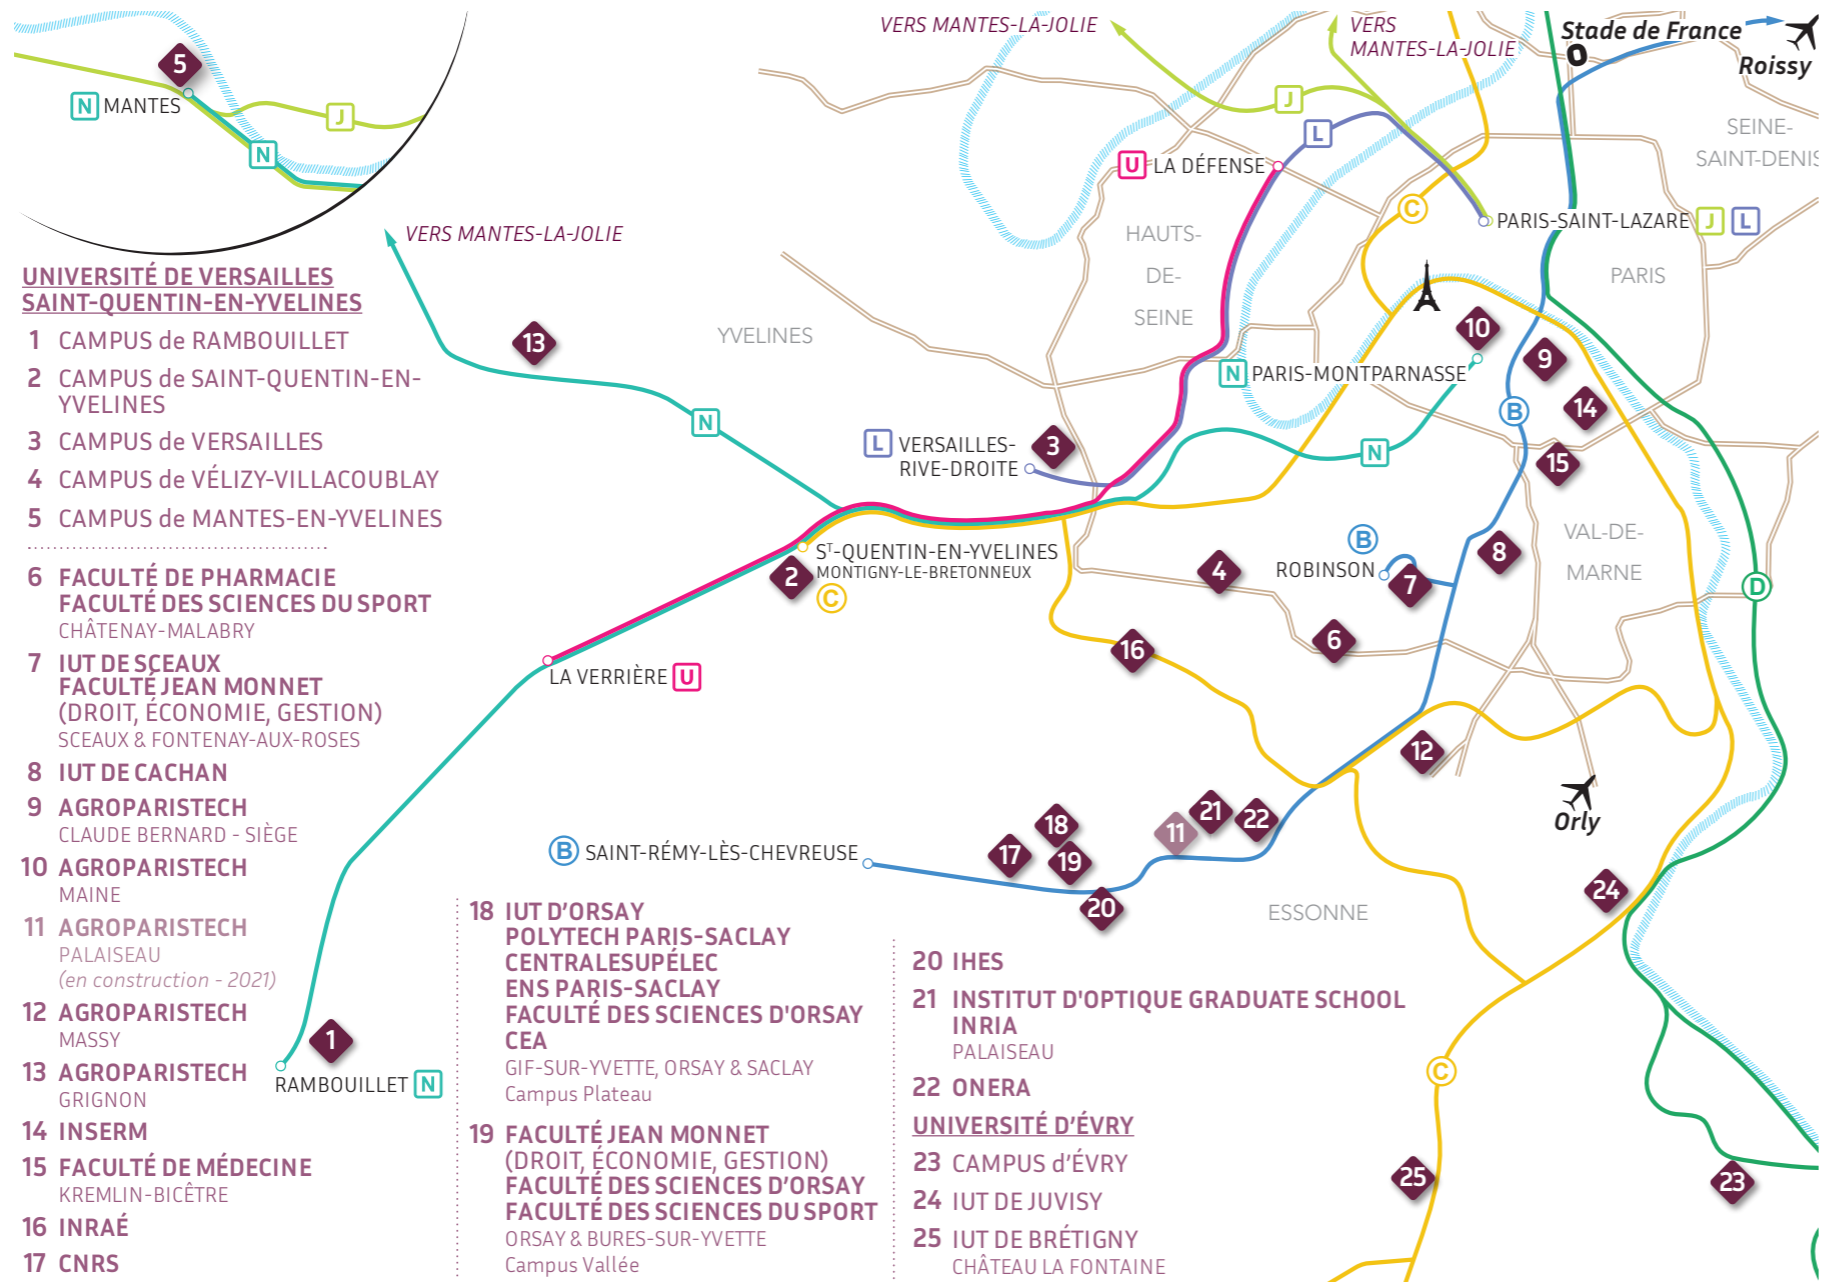

Les campus de l'Université Paris-Saclay

- UNIVERSITÉ DE VERSAILLES SAINT-QUENTIN-EN-YVELINES**
- 1 CAMPUS de RAMBOUILLET
 - 2 CAMPUS de SAINT-QUENTIN-EN-YVELINES
 - 3 CAMPUS de VERSAILLES
 - 4 CAMPUS de VÉLIZY-VILLACOUBLAY
 - 5 CAMPUS de MANTES-EN-YVELINES

RER B
→ Bures-sur-Yvette
⊕ 10 min à pied

N118
→ sortie n° 12 Bures-sur-Yvette puis D188

RER B • Bures-sur-Yvette
6 min à pied depuis
le bâtiment 225

Site d'Orsay B
498-499 rue Hector
Berlioz
91400 Orsay

RER B
→ Orsay-Ville
⊕ Bus 7 arrêt Launay
ou 10 min à pied
→ Le Guichet
⊕ 13 min à pied

N118
→ sortie 11
Orsay-Centre

10 min à pied
5 min en bus (ligne 6)

18 min via la N118
48 min avec le RER + Bus

Site de Châtenay
Rue Jean-Baptiste
Clément
92290 Châtenay-
Malabry

RER B
→ Robinson
⊕ Bus 294 arrêt Faculté
de Pharmacie

A86
→ sortie n°28
Châtenay-Malabry

45 min avec le RER B depuis Châtelet + Bus 294
43 min depuis la Porte d'Orléans (coulée verte)
20 min depuis la Porte d'Orléans