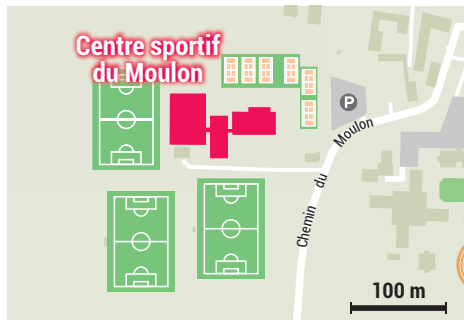

Faculté des Sciences du Sport

2 SITES • 6 BÂTIMENTS

20 min à pied

- @ www.faculte-sciences-sport.universite-paris-saclay.fr
- 📍 **Site d'Orsay A**
Rue Pierre de Coubertin,
91440 Bures-sur-Yvette
- 🚆 **RER B**
→ Bures-sur-Yvette
⊕ 10 min à pied
- 🚌 **N118**
→ sortie n° 12 Bures-sur-Yvette puis D188

RER B • Bures-sur-Yvette
6 min à pied depuis
le bâtiment 225